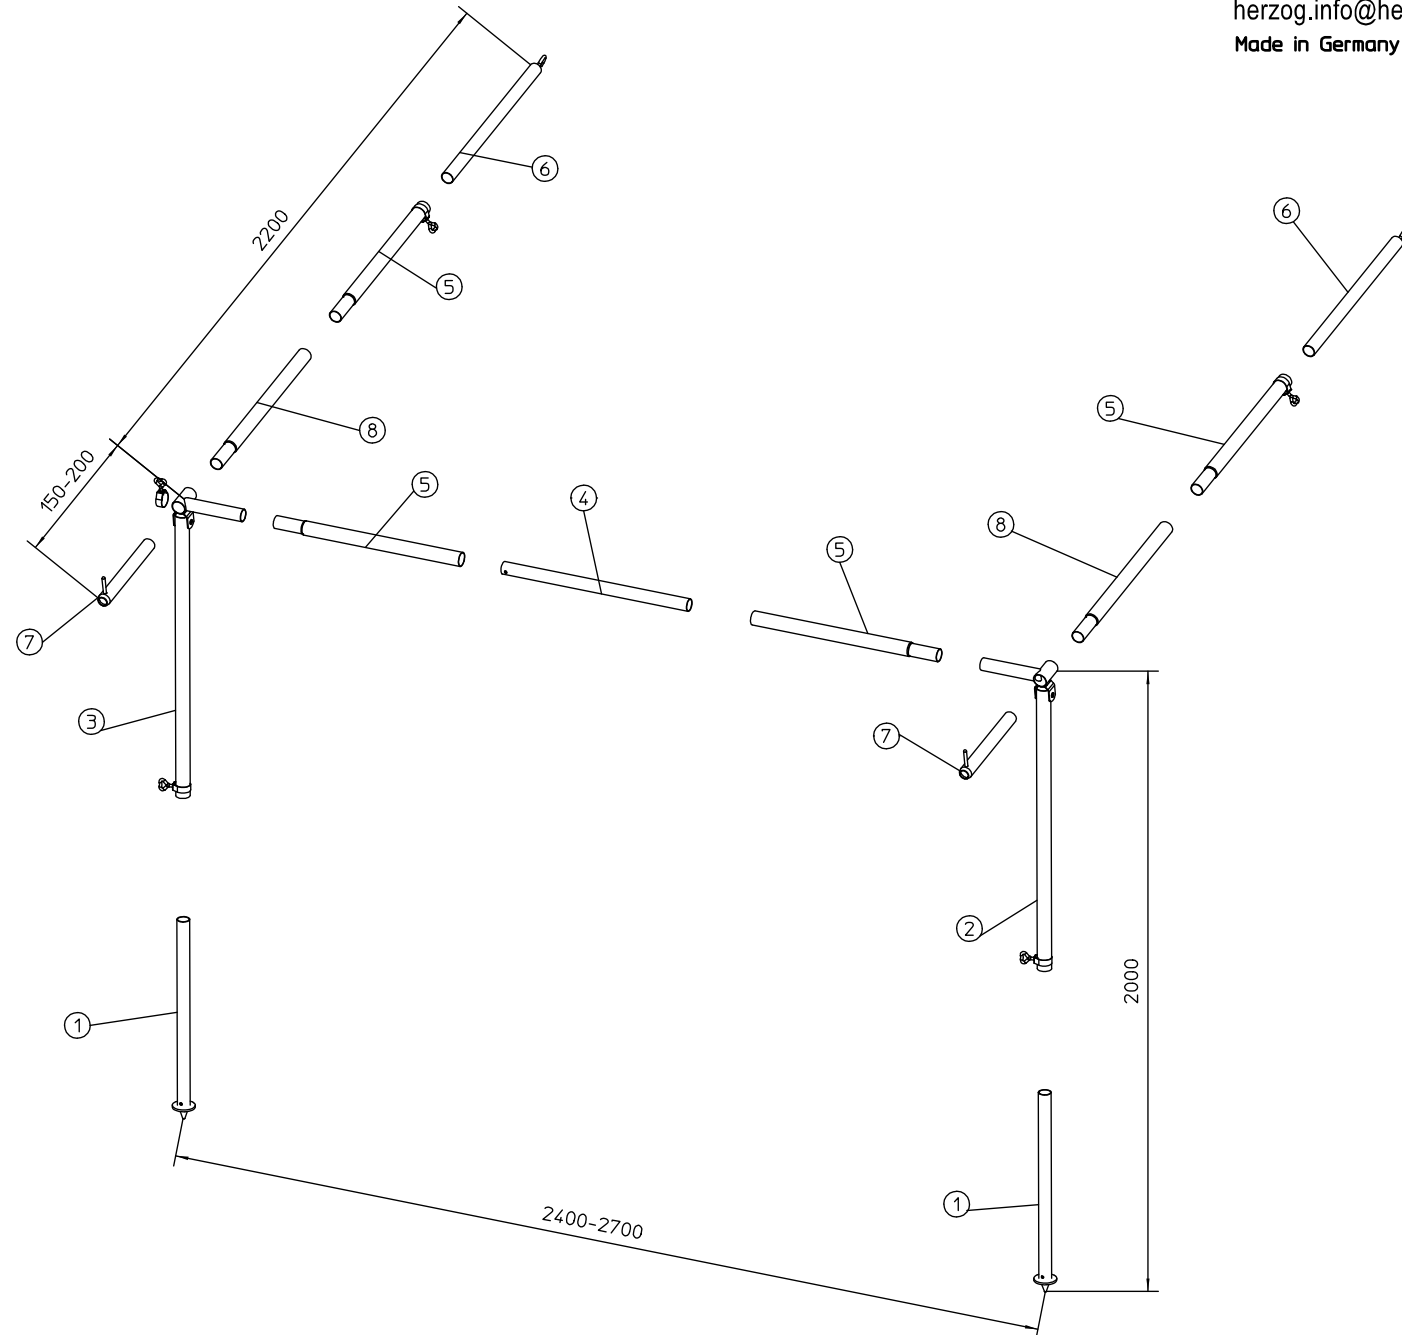

Nr.	Bezeichnung	Länge mm	Ø mm	Stück/Satz
1	Fußrohr	1040	22x1	2
2	Winkel rechts		25x1	1
3	Winkel links		25x1	1
4	Einschubrohr	1040	22x1	1
5	eingezogenes Rohr	1000	25x1	4
6	Hakenrohr	1040	22x1	2
7	Vordachstange mit Stift	130	22x1	2
8	Firststange	400	25x1	2

Stahl 25 Zürich Gr.240 und 270

Zubehör

- 8 Stück Herzschraube M6
- 8 Stück Rohrklemme Ø 25mm
- 2 Stück Wandöse senkrecht
- 4 Stück Befestigungsschraube
- 2 Stück Gleiter Ø 22mm